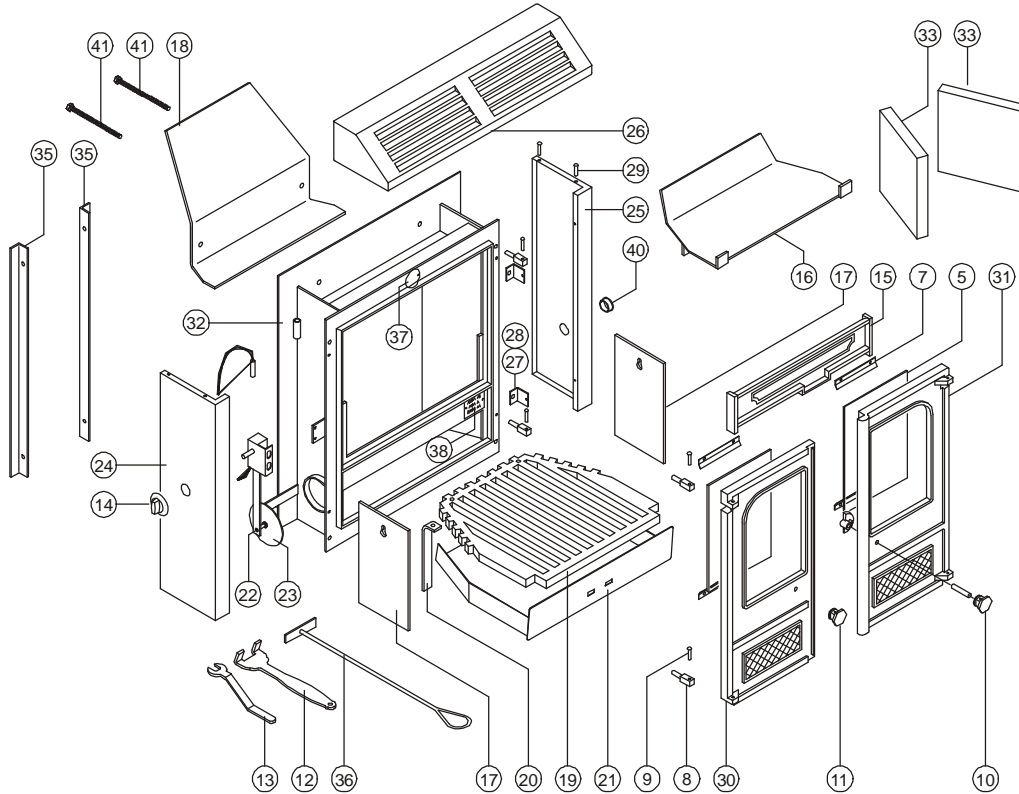

Parts List

Item	Part No.	Description	Item	Part No.	Description
1*	008/RW35L	L.H. Door Seal	36	012/FW34	Scraper Tool
2*	008/RW35R	R.H. Door Seal	37	008/RW09	Secondary Air Flap
3*	008/RW35/S	Door Seal Set Incl. Adhesive	38	012/EV08	Serial Number Label
4*	008/FW29	Door Seal Adhesive	39*	010/EW51	Ash Carrier (Optional Extra)
5	006/RW18	Glass Inc Glass Channel	40	012/EV14	Bung
6*	008/RW44/S	Glass Channel - set of 8	41	010/EV18	Clamping Bolt
7	004/EW23	Glazing Bar			
8	008/FW27	Hinge Post			
9	008/BW39/S	Hinge Pin Set (4 per set)			
10	008/RW43/A	Door Catch Assembly R.H.			
11	002/BW12	Door Knob L.H.			
12	010/EV20	Ashpan Tool			
13	002/BW26	Door Opening Tool			
14	008/BW50	Thermostat Knob			
15	002/FW07	Front Firebar			
16	010/EV09	Throat Plate			
17	010/EV04	Side Plate			
18	010/EV03	Clamping Plate			
19	002/EV12	Bottom Grate			
20	010/EV11	Grate Leg			
21	004/EV17	Ashpan (Tapered)			
22	008/BW49	Thermostat C/W Flap			
23	008/BW57	Thermostat Flap 90mm dia			
24	005/RW05	Side Panel L.H.			
25	005/RW04	Side Panel R.H.			
26	005/RW06	Hood Panel			
27	004/RW13	Panel Fixing Bracket			
28	012/RW30	Hood & Panel Fixing Kit			
29	008/WW14S	Hood Fixing Pin Set (4)			
30	003/RW01	Door L.H.			
31	003/RW02	Door R.H.			
32	001/EV10	Firebox (LA Firefront Mk I)			
33	011/EV28	Firebrick (Optional)			
34	011/EV28S	Set Of Firebricks (Optional)			
35	010/EV13S	Frame Kit (Optional)			